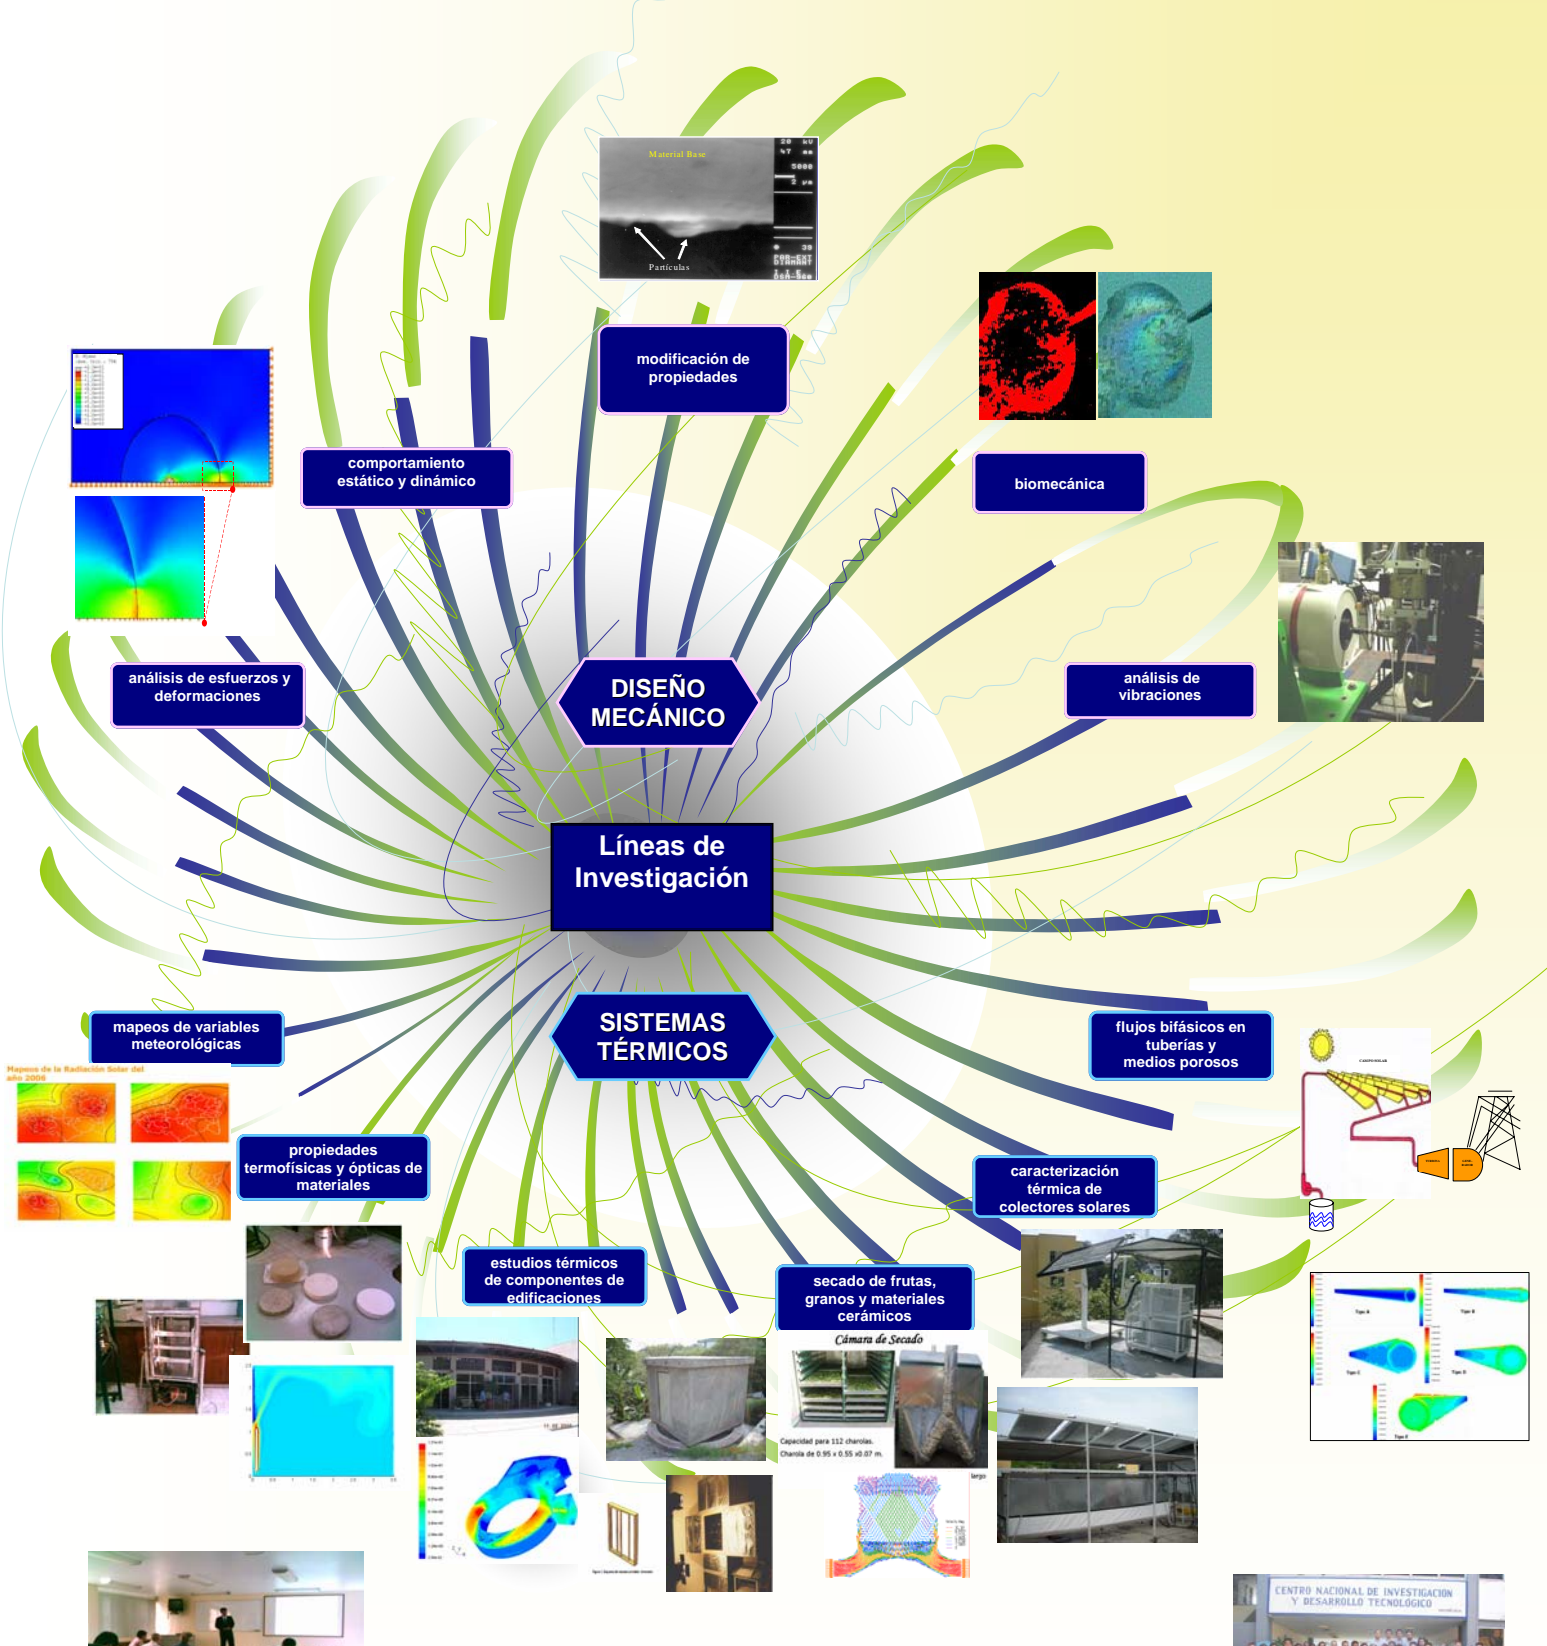

DEPARTAMENTO DE INGENIERÍA MECÁNICA

PROGRAMAS CON REGISTRO EN EL
PADRÓN NACIONAL DE POSGRADO DEL CONACYT
PNP (2006 - 2011)

Maestría en Ciencias en Ingeniería Mecánica (desde 1986)

Informes del proceso de admisión a maestría:
www.cenidet.edu.mx/seleccion
dim@cenidet.edu.mx
Cenidet se encuentra en Cuernavaca Morelos

Doctorado en Ciencias en Ingeniería Mecánica (desde 1996)